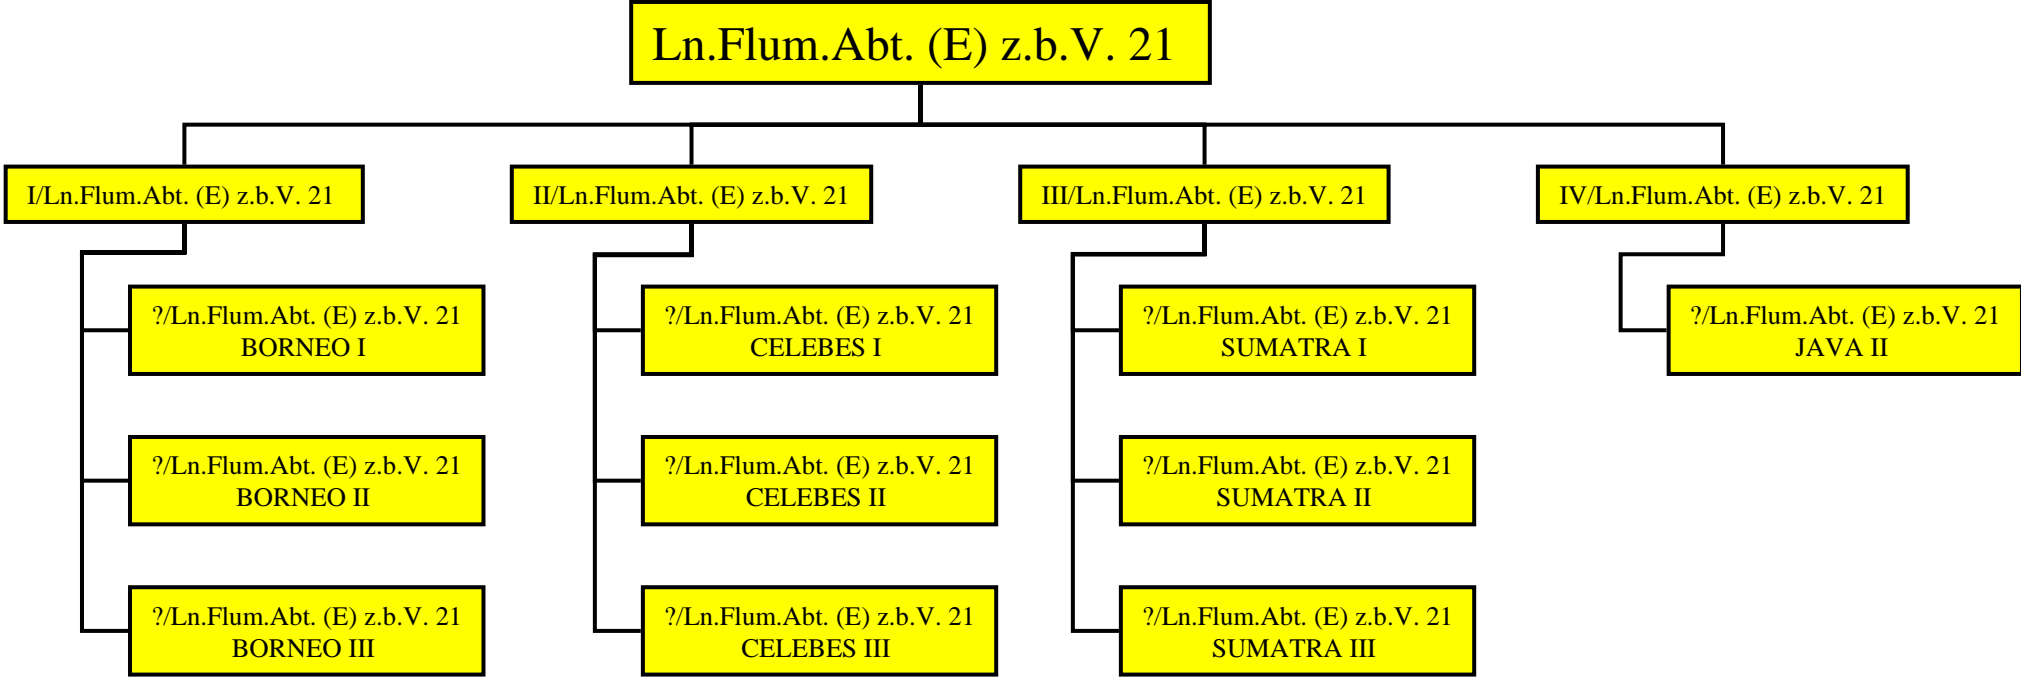

Jafü Ostpreußen

Mid 1944

Ln.Flum.Abt. (E) z.b.V. 22

1/Ln.Flum.Abt. (E) z.b.V. 22
RAUBVOGEL 1

5/Ln.Flum.Abt. (E) z.b.V. 22
RAUBVOGEL 5

6/Ln.Flum.Abt. (E) z.b.V. 22
RAUBVOGEL 6

7/Ln.Flum.Abt. (E) z.b.V. 22
RAUBVOGEL 7