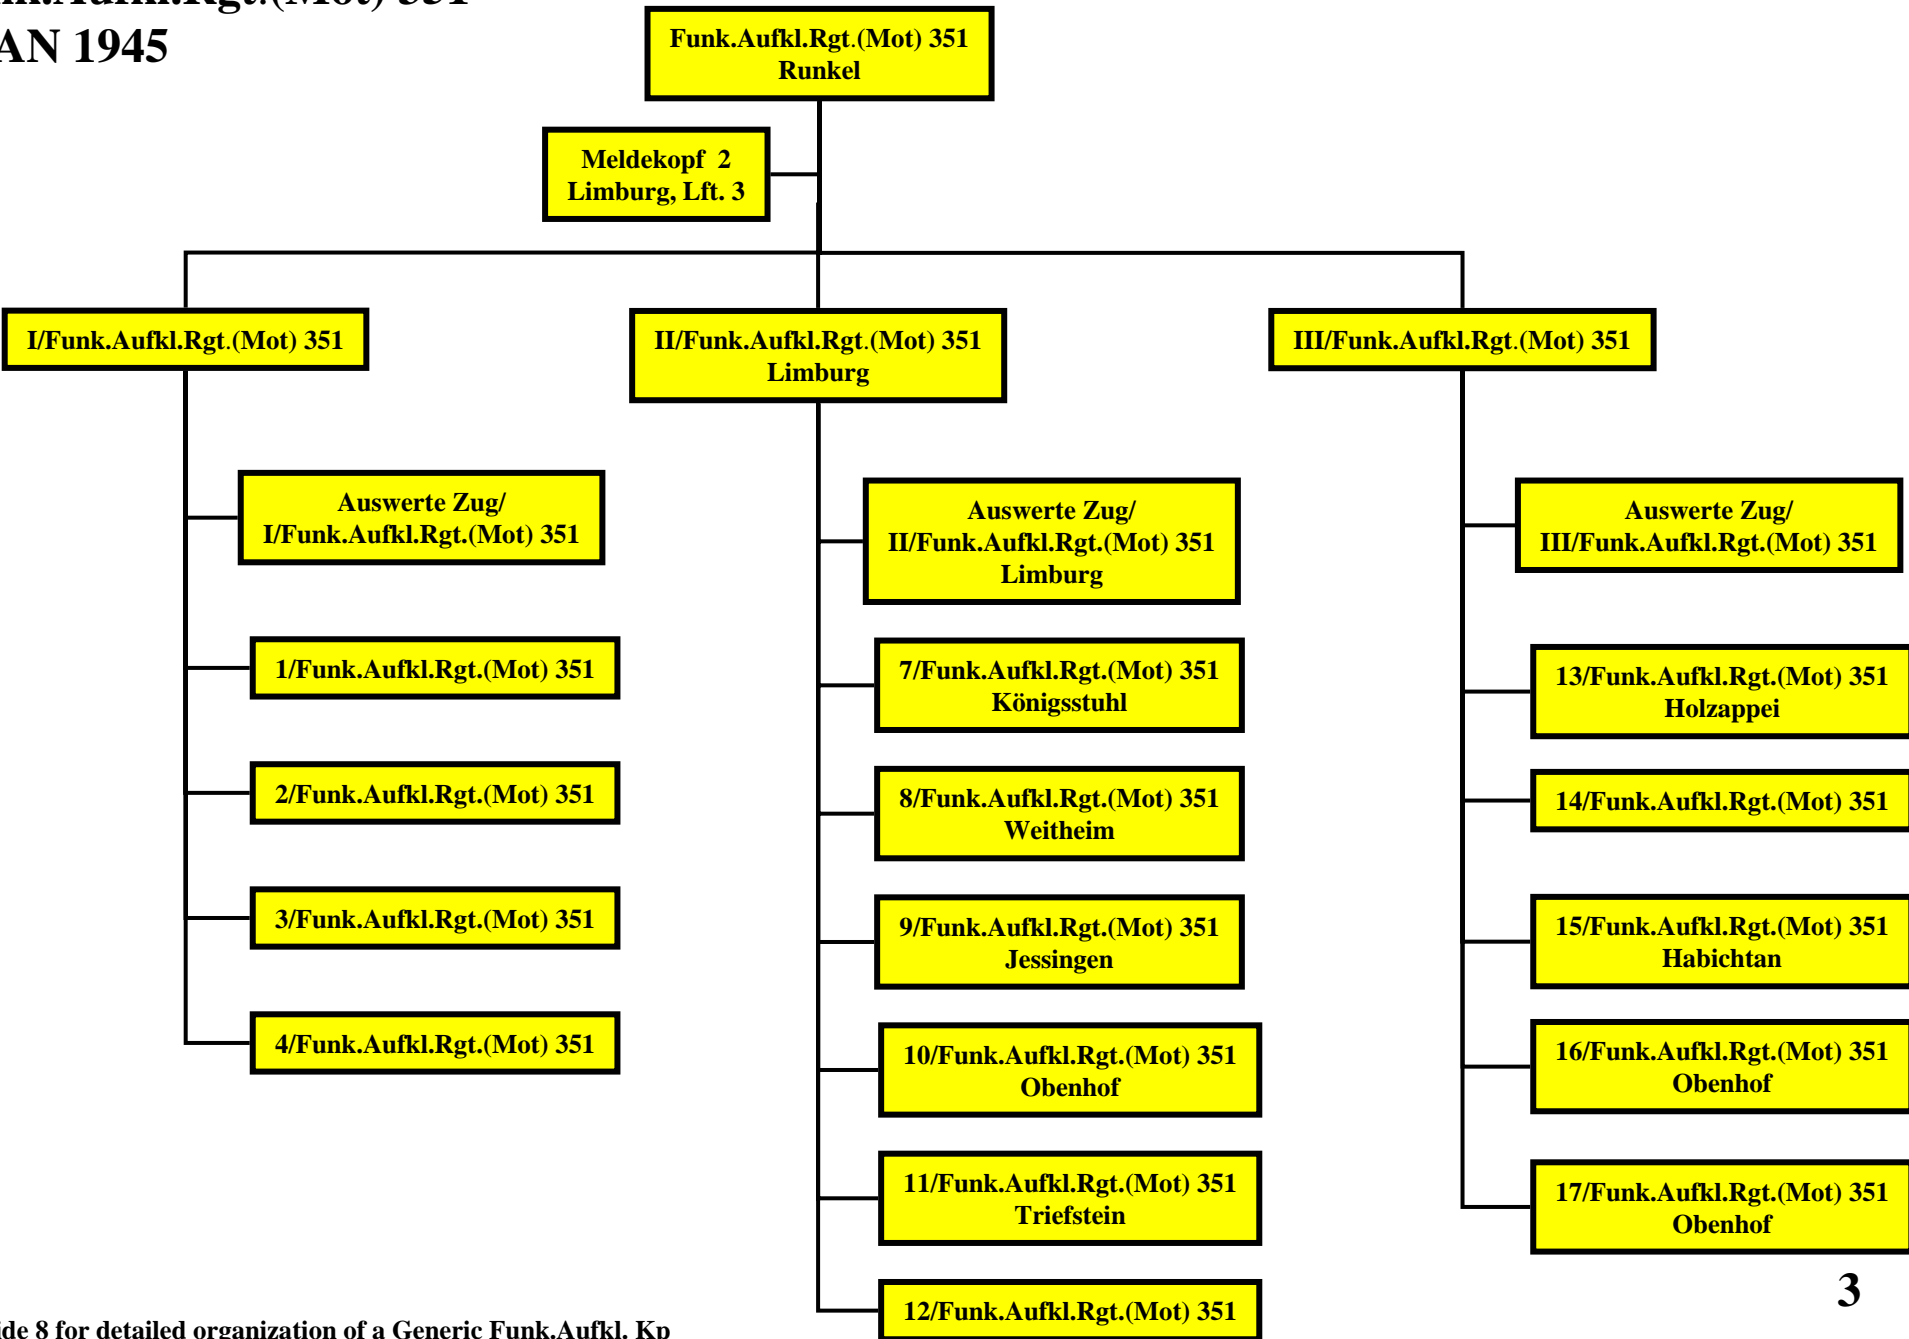

Der Funkaufklärungs Dienst Administrative Organisation.

Leitstelle der Ln.Funkaufklärung Ob.d.L.

Funk.Aufkl.Rgt.(Mot) 351

1 JAN 1945

See slide 8 for detailed organization of a Generic Funk.Aufkl. Kp

Funk.Aufkl.Rgt.(Mot) 352