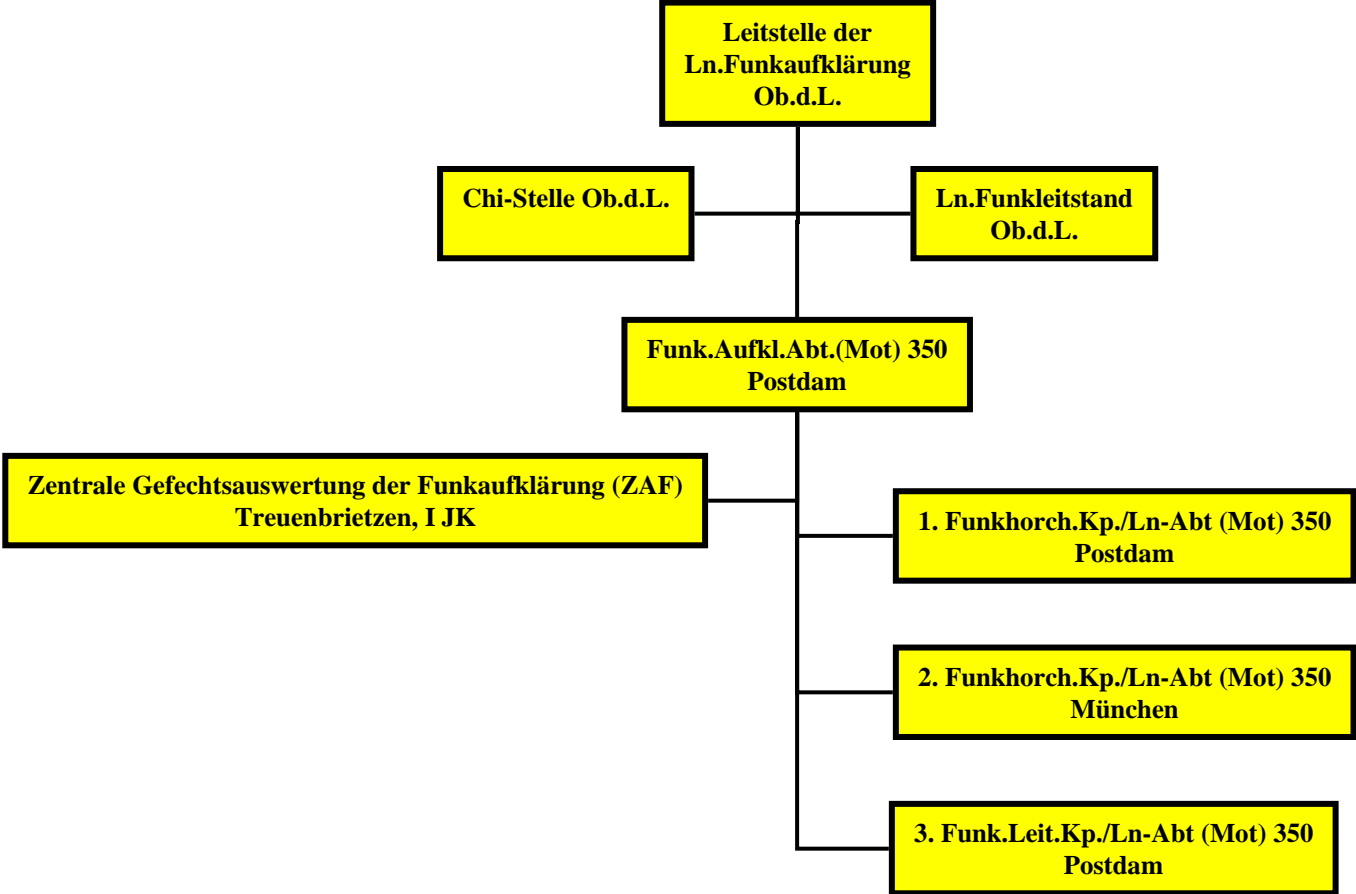

Der Funkaufklärungs Dienst Administrative Organisation.

Leitstelle der Ln.Funkaufklärung Ob.d.L.

Funk.Aufkl.Rgt.(Mot) 351

1 JAN 1945

See slide 8 for detailed organization of a Generic Funk.Aufkl. Kp

Funk.Aufkl.Rgt.(Mot) 352