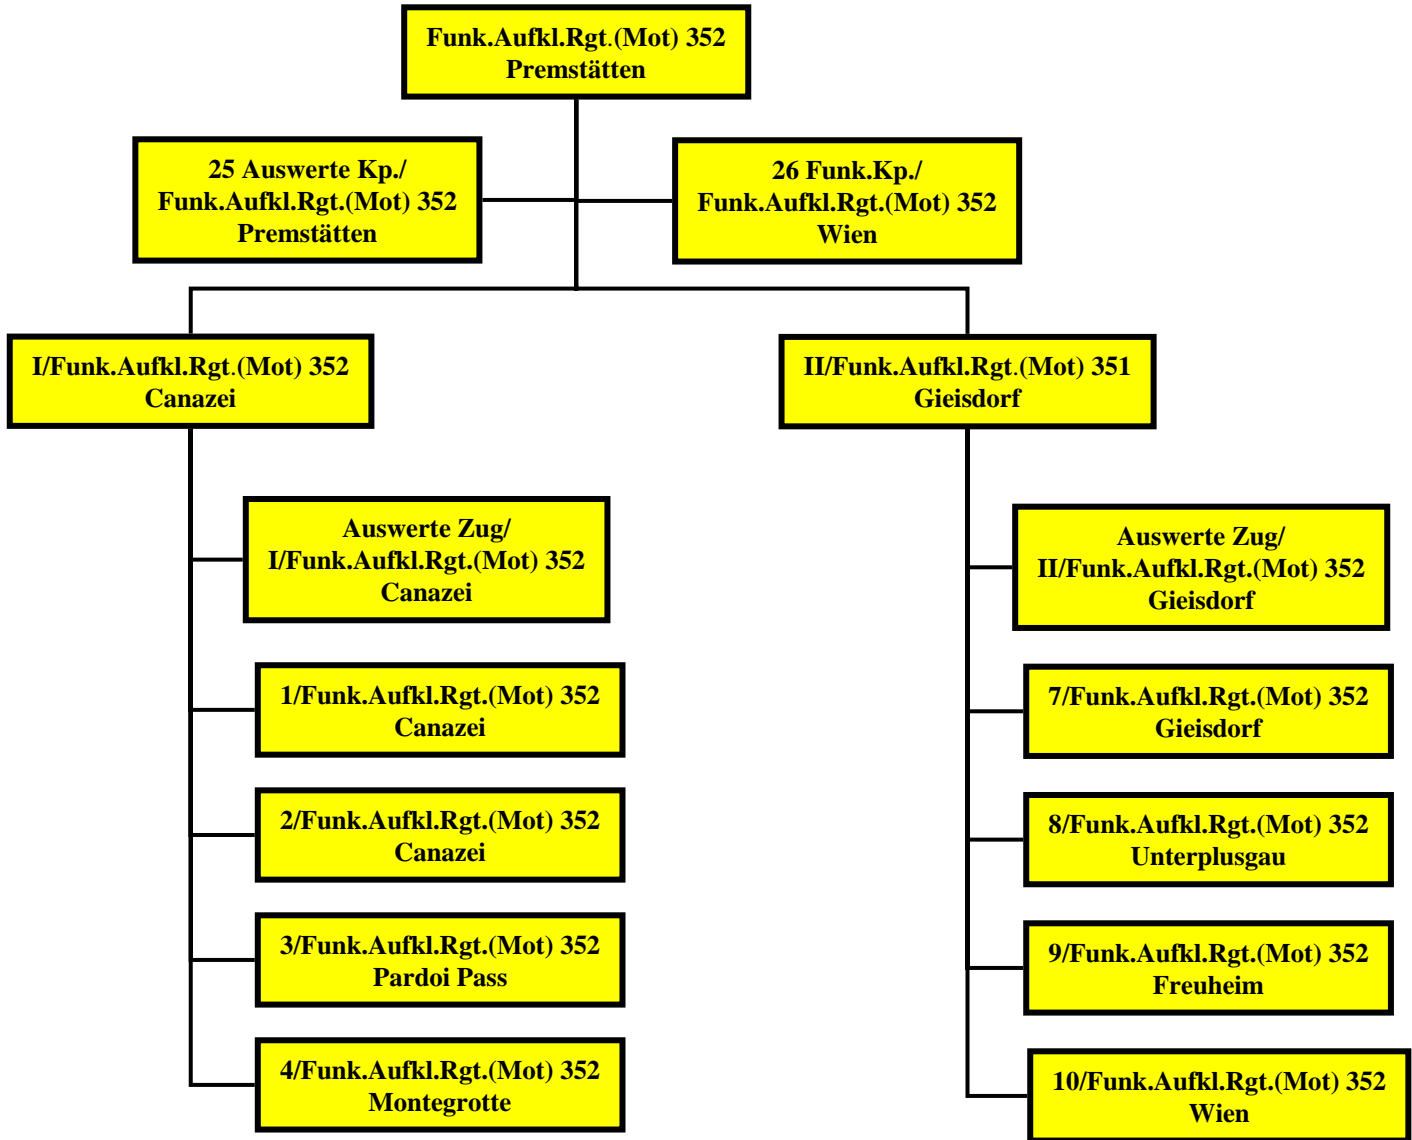

Funk.Aufkl.Rgt.(Mot) 352

1 JAN 1945

See slide 8 for detailed organization of a Generic Funk.Aufkl. Kp