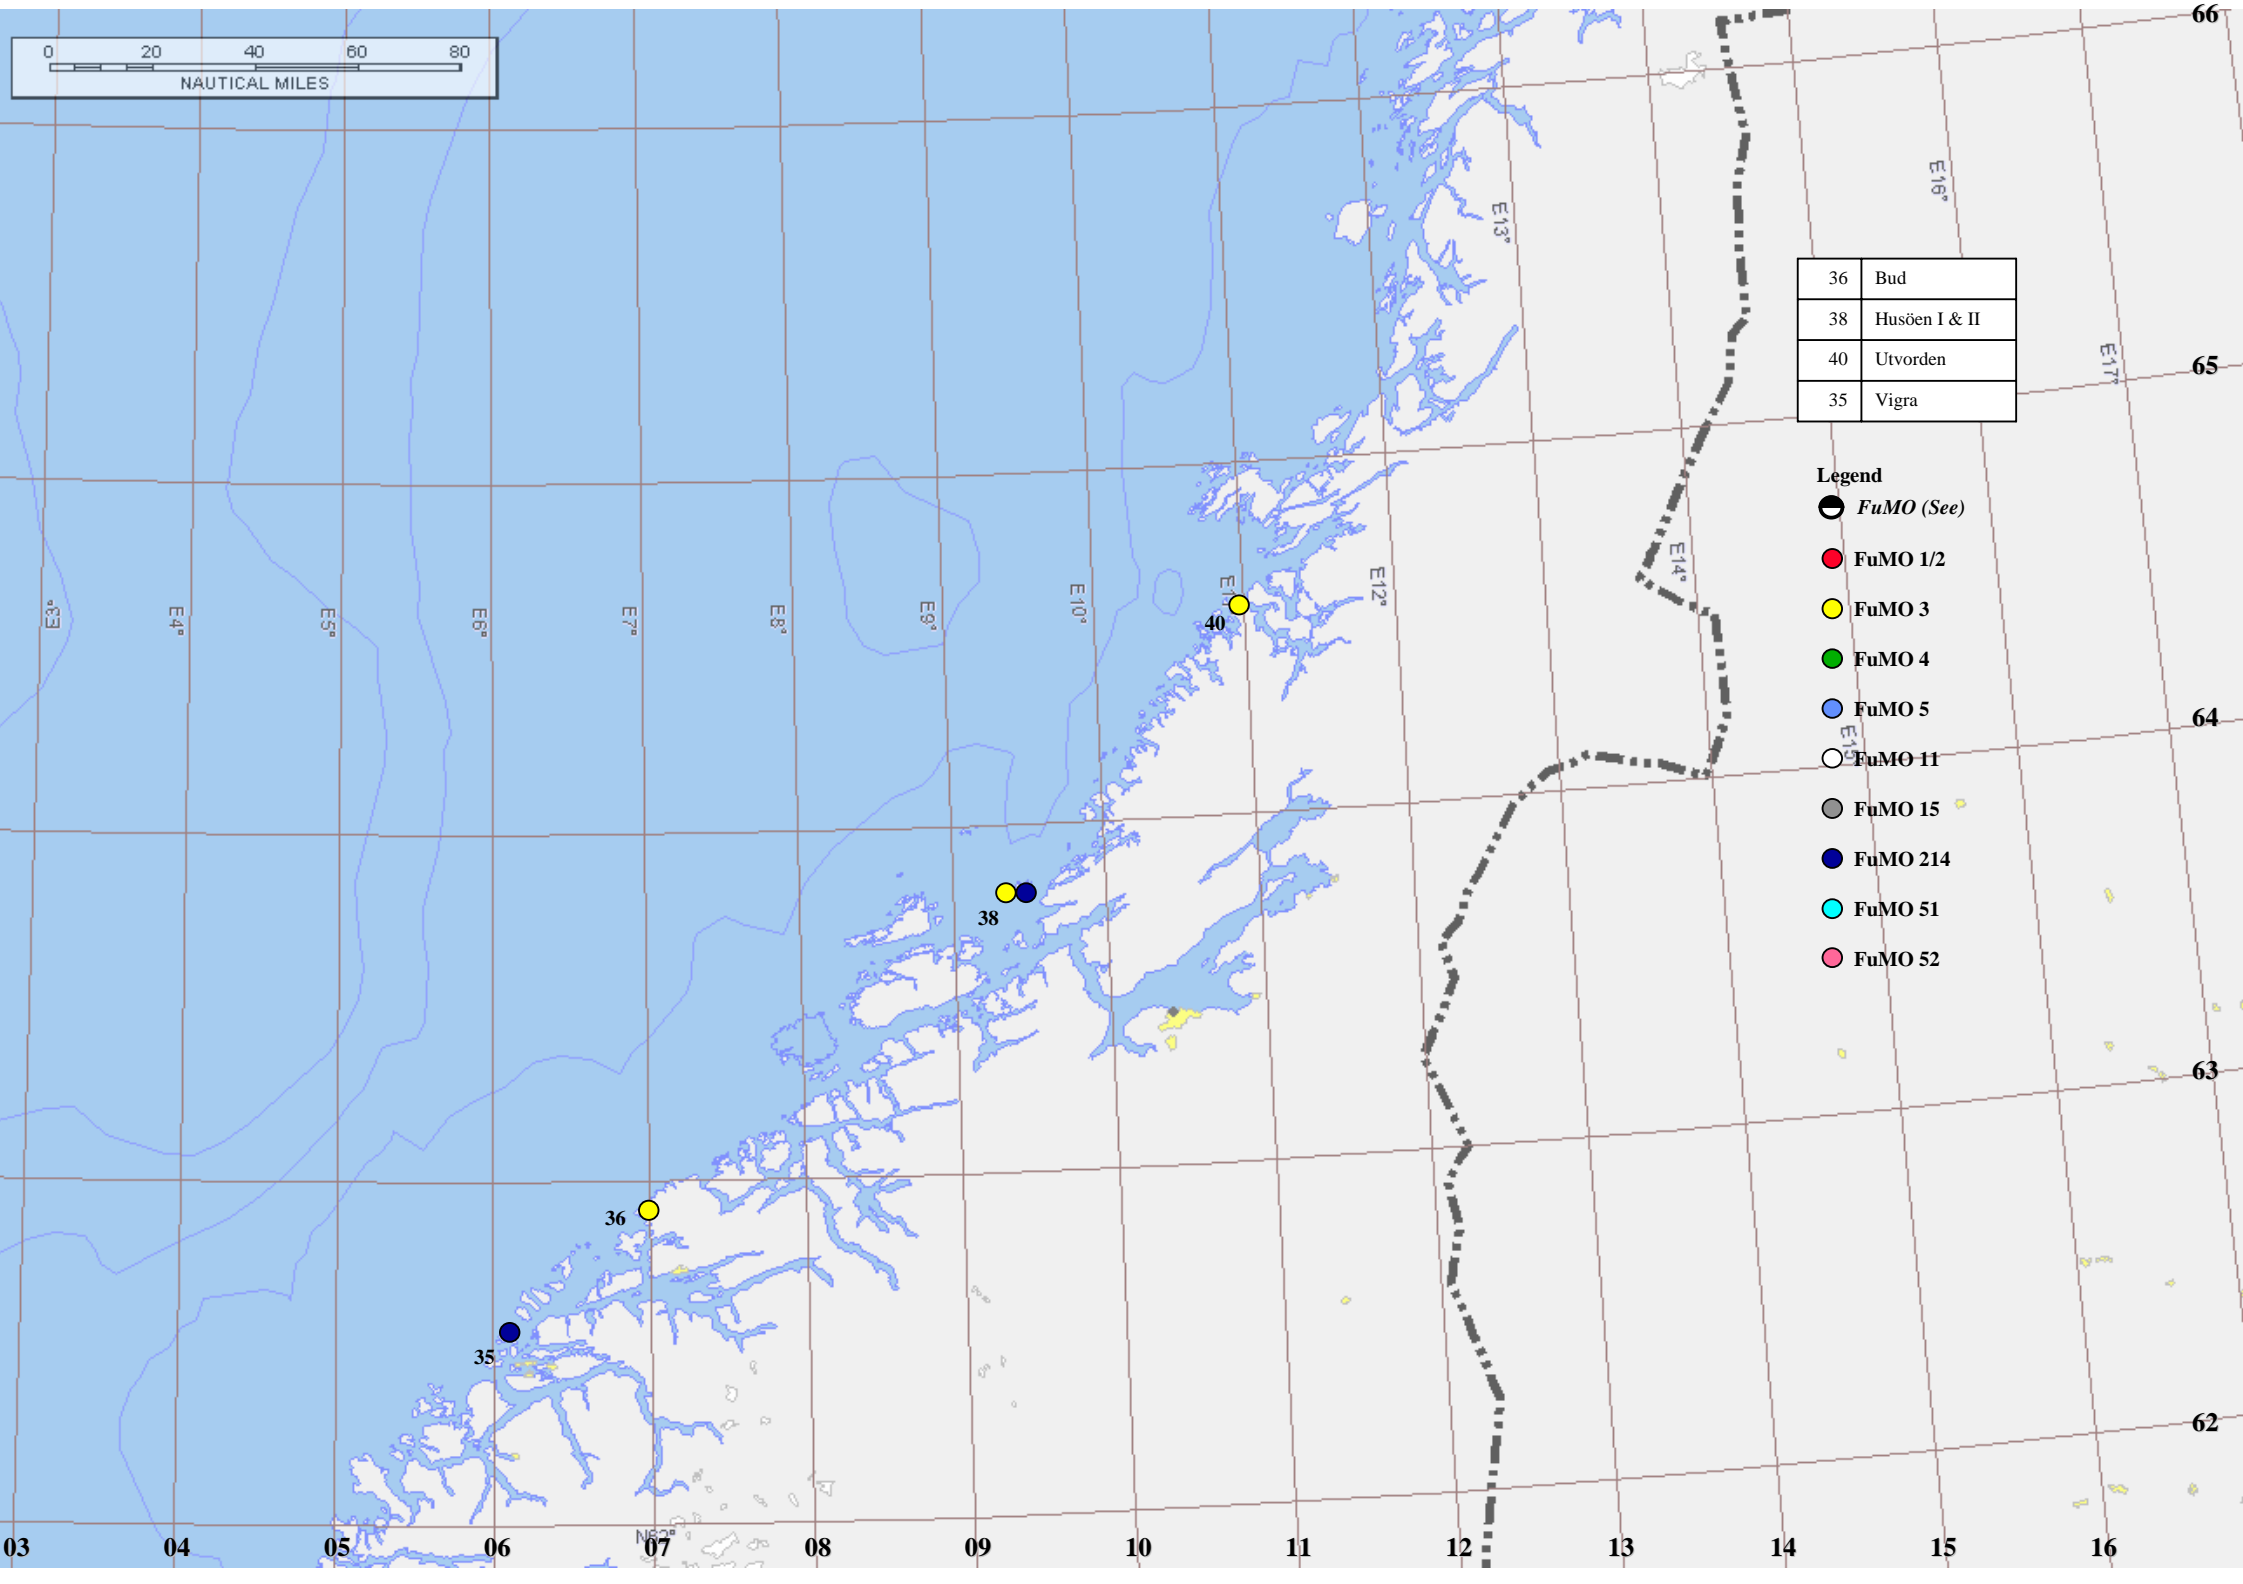

**Legend**

- FuMO (See)
- FuMO 1/2
- FuMO 3
- FuMO 4
- FuMO 5
- FuMO 11
- FuMO 15
- FuMO 214
- FuMO 51
- FuMO 52
- FuMO 63

22	Egerøy
14	Hellesund
10	Justøy
21	Jössingfjord
32	Kraakenes
18	Lindesnes
20	Lista
24	Naerbøy
04	Notterøy
02	Rauøy
16	Ryvingen
34	Stadtlandet
28	Svea
08	Tromøy
30	Utsira
12	Vara
06	Vasser
26	Vigdal

36	Bud
38	Husöen I & II
40	Utvorden
35	Vigra

**Legend**

-  FuMO (See)
-  FuMO 1/2
-  FuMO 3
-  FuMO 4
-  FuMO 5
-  FuMO 11
-  FuMO 15
-  FuMO 214
-  FuMO 51
-  FuMO 52

44	Hekkingen
46	Lingoy
42	Skraaven

- Legend**
- FuMO (See)
  - FuMO 1/2
  - FuMO 3
  - FuMO 4
  - FuMO 5
  - FuMO 11
  - FuMO 15
  - FuMO 214
  - FuMO 51
  - FuMO 52

11 12 13 14 15 16 17 18 19 20 21 22 23 24 25 26

69

68

67

66

N70°

N69°

N68°

N67°

N66°

E27°

E26°

E25°

E24°

46

44